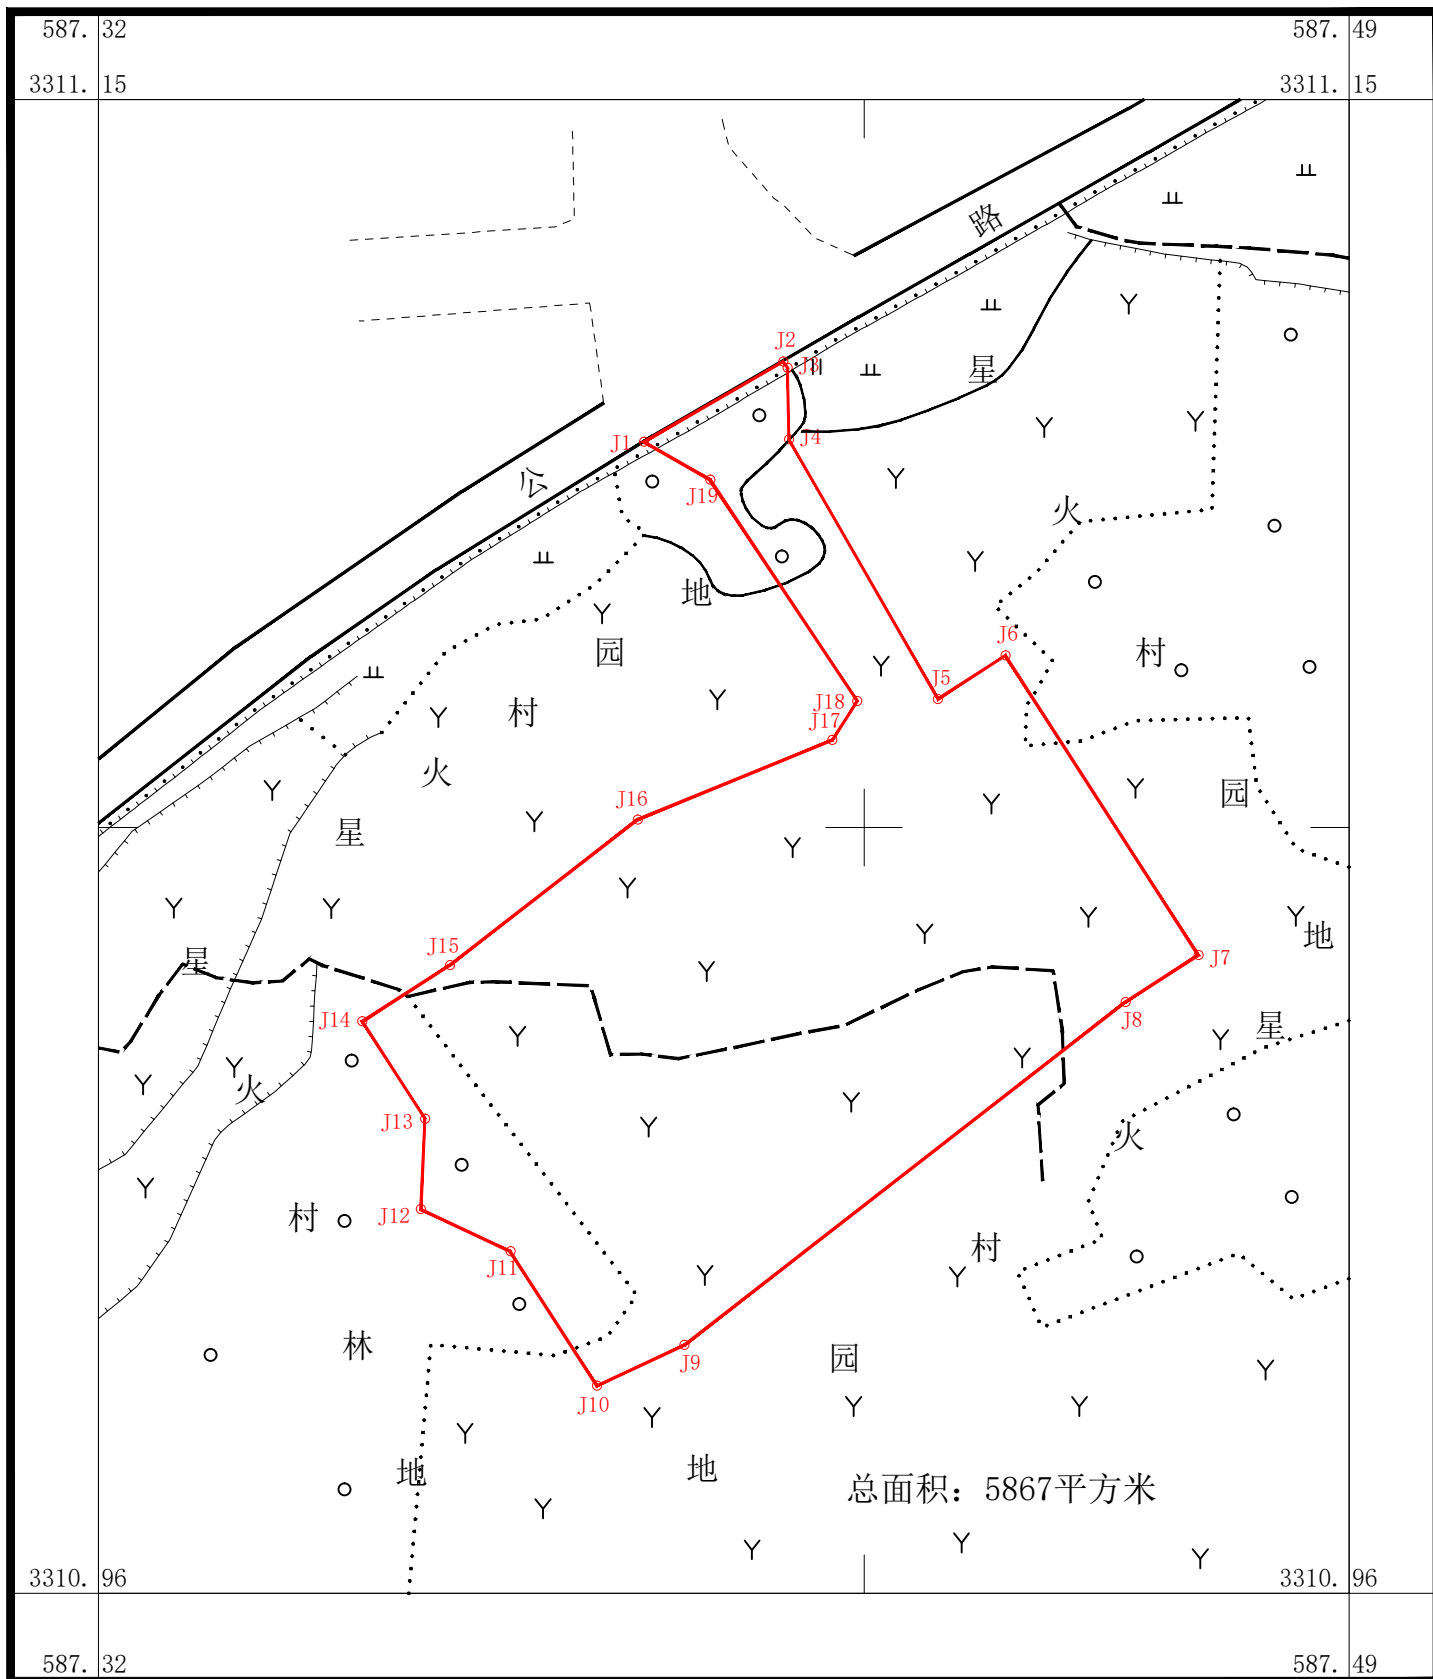

安徽黄山南屏110kV输变电工程勘测定界简图

碧阳镇星火村

黟县土地规划管理所

2025年2月数字化测图。
2000国家大地坐标系。
1985国家高程基准。
2017年版图式

1:1000

测量员：程凯兵 余倬晟
绘图员：胡成章
检查员：郑阎发